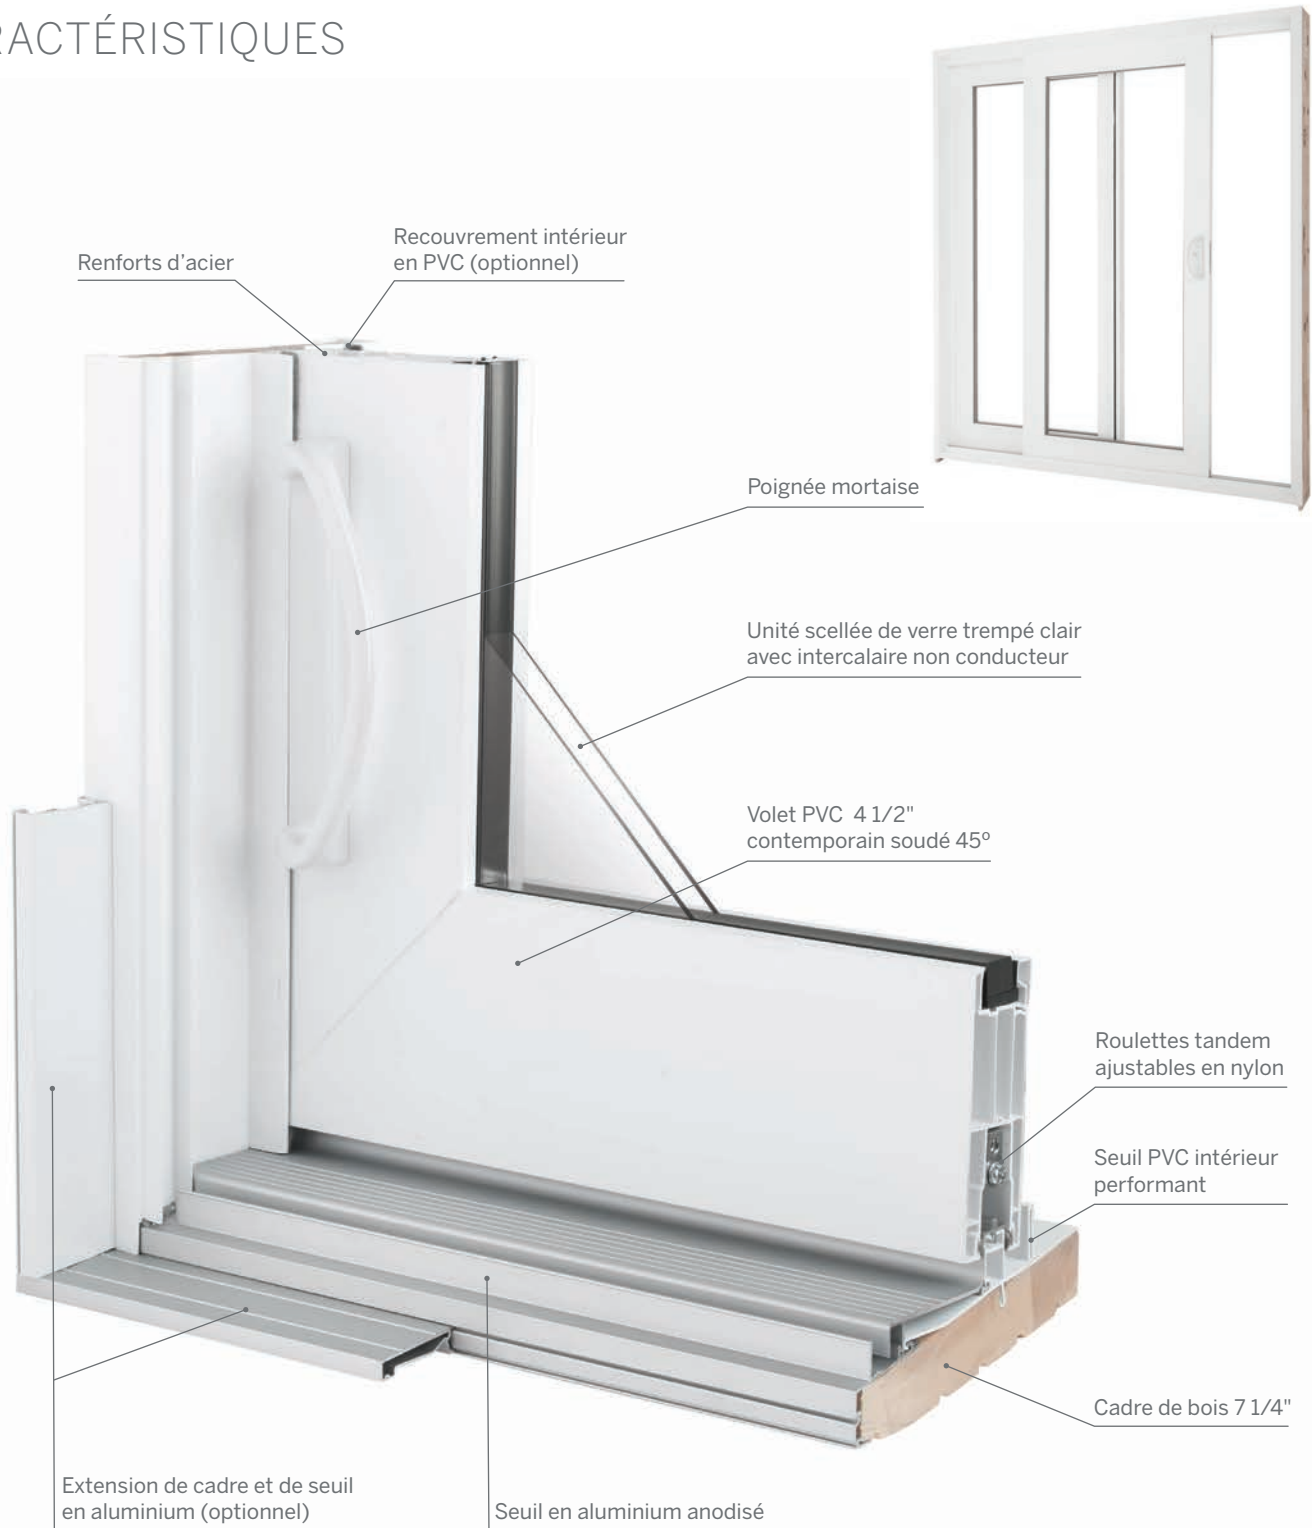

CARACTÉRISTIQUES

Dimensions sur mesure possibles

PERFORMANCES

NORMES	INFILTRATION/ EXFILTRATION D'AIR	RÉSISTANCE À L'EAU	PRESSION DE CALCUL	DÉSIGNATION PRINCIPALE
AAMA/WDMA/CSA 101/I.S.2/A440-11	A3	360 Pa (7,52 psf)	2160 Pa (45 psf)	R-CP45-SD 1788 X 2055 mm (~ 70 X 81")